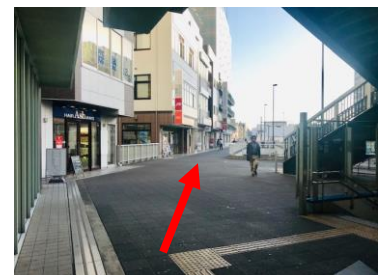

右手に曲がります

③そのままっすぐ

お進みください

④建物を出て

左に曲がります

⑤建物沿いに進むと

当館がございます

↑当館外観

※24時を過ぎますと3階までしか行くことが出来ません、その場合3階まで降りてから②同様、右手の方角に進み、自動ドアを越えた先の階段を下りていただくと⑤の場所へ行くことができます。

ご来館が難しい場合はお電話を頂ければ口頭にてご案内いたします。

相鉄フレッサイン 横浜戸塚

/横浜市戸塚区戸塚町16-8

TEL:045-860-2031