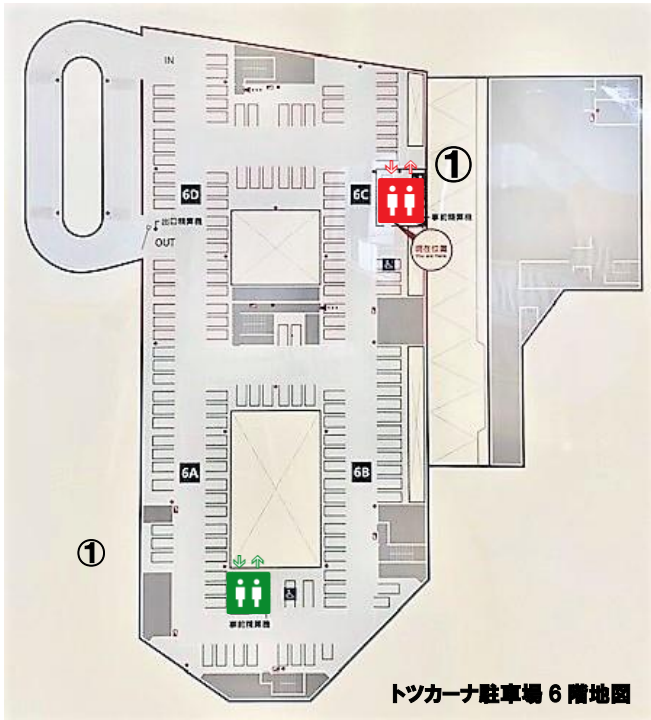

駐車場からホテルへの行き方