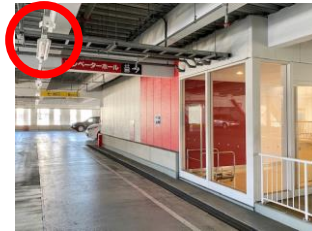

神奈川県横浜市戸塚区戸塚町16-8

TEL: 045-860-2031 FAX: 045-860-2035

駐車場からホテルへの行き方

①お車を止めた後

駐車所の赤いエレベーターより2階へ降りてください。

※緑色のエレベーターもございますが、赤色のエレベーターをご利用いただくとスムーズに当館に行くことが可能です。

↑エレベーター入り口外観

②エレベーターを降り