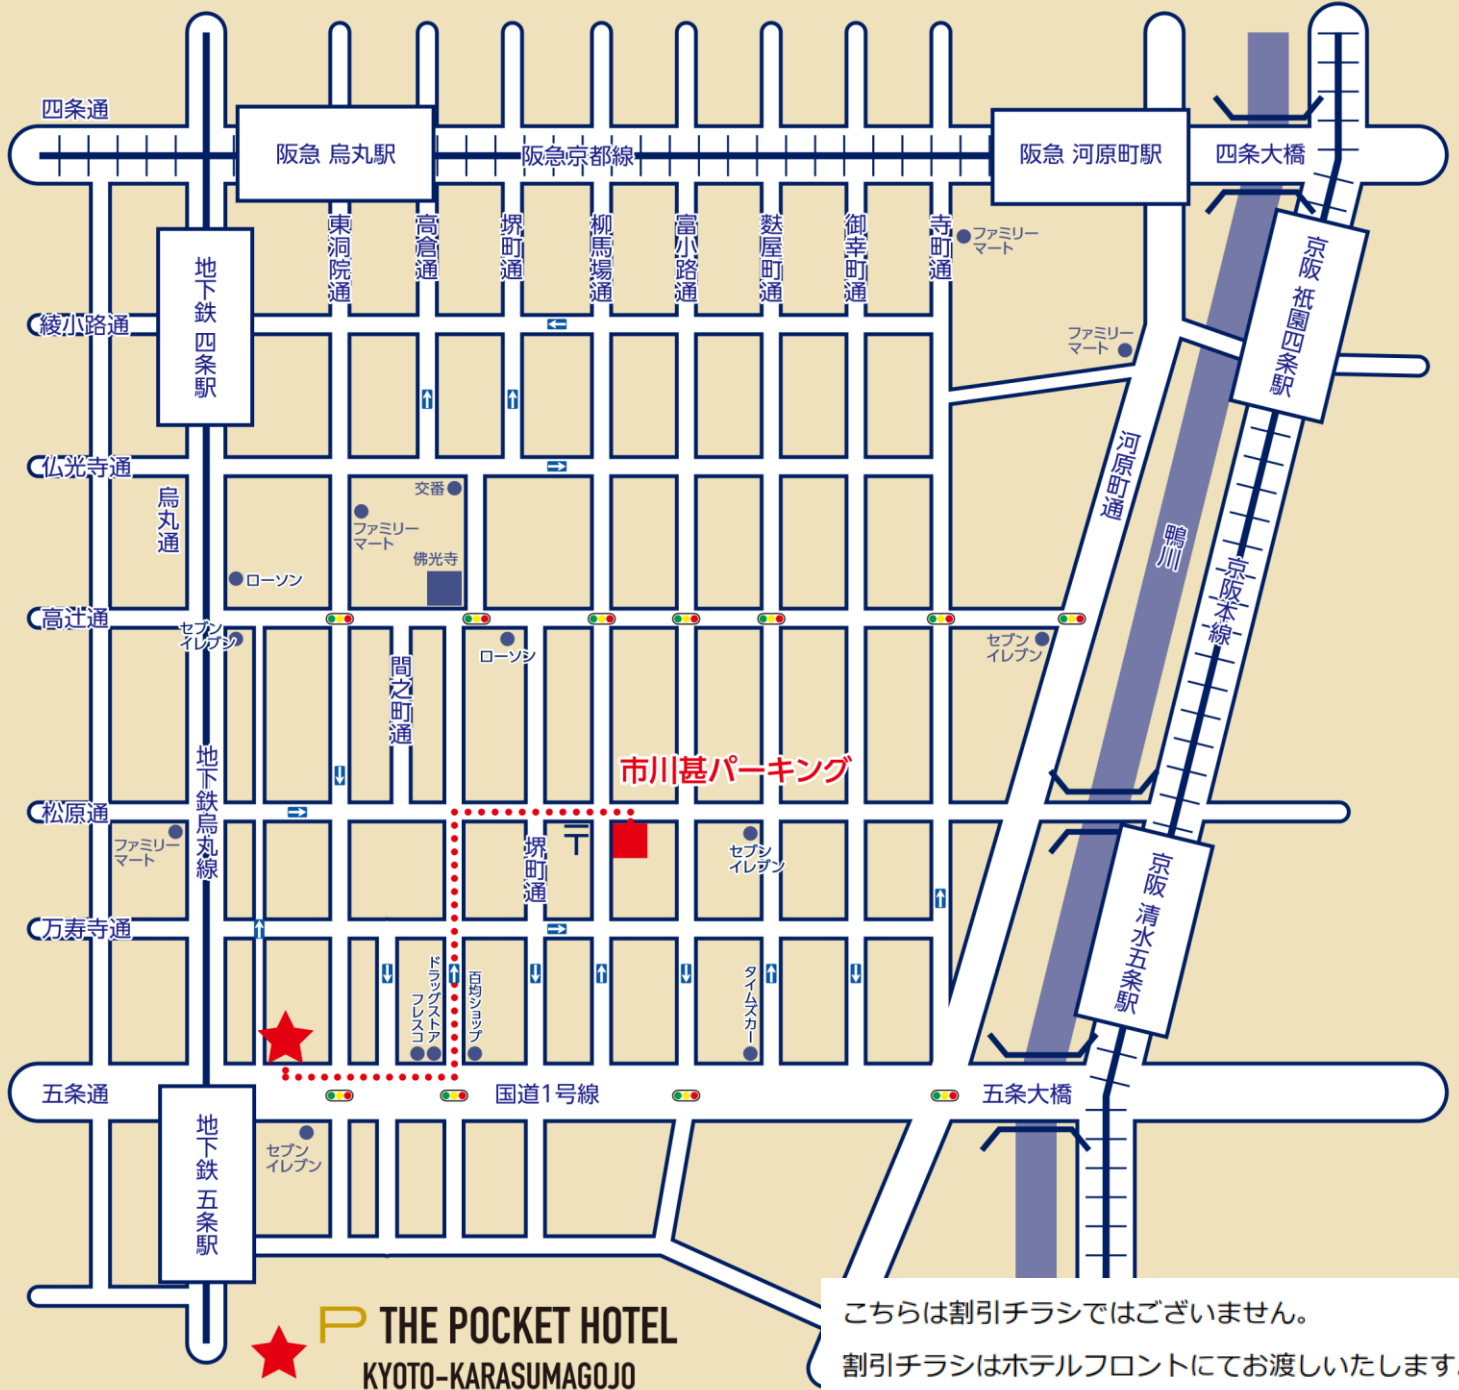

# THE POCKET HOTEL KYOTO-KARASUMAGOJO 駐車場のご案内

イカシ

## 市川甚パーキング(立体駐車場)

京都市下京区松原通富小路西入松原中之町470番地 TEL:075-351-0061

営業時間:7:00~21:30

当ホテルより徒歩8分(600m)

営業時間以外は施設します。

QRコードを読み取って市川甚パーキング  
までの経路を表示できます。

こちらは割引チラシではございません。  
割引チラシはホテルフロントにてお渡しいたします。

### 【通常料金】

日中料金 (7:00~21:00)	最大料金 (7:00~21:00)
1時間毎 300円	1,000円
駐車料金 (15:00~翌11:00)	
1,500円	

### 【割引料金】

日中料金 (7:00~21:00)	最大料金 (7:00~21:00)
1時間毎 300円	1,000円
駐車料金 (15:00~翌11:00)	
1,200円	