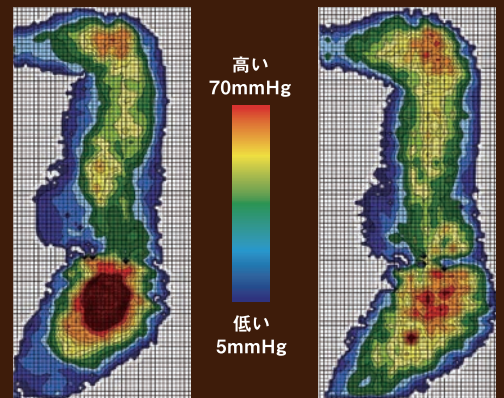

横向き寝でも
快適

寝返りが
打ちやすい

ウレタン
素材で
へたりにくい

体圧分散性の良さを追求した オリジナルキューブマットレス

硬さの異なる2種類のキューブが身体を支えて体圧を分散!

オリジナルキューブマットレスは、西川リビング独自の技術により特殊カットされた大・小2種類のキューブを絶妙な配列で構成した敷きふとんです。各キューブが体圧をしっかり受け止めて分散し、身体への負担を和らげ、心地良い寝心地が得られます。

肩・胸部・脚部では、柔らかめの小キューブが適度に沈み込み、荷重をソフトに受け止めて身体を優しく支えるため、寝返りが打ちやすくなります。

最も圧力のかかる腰部では、心地よい硬さの大キューブが極度の沈み込みを防ぎ、身体をしっかり支えるため、理想的な体圧分散を実現。圧迫感が和らぎます。

就寝時 体圧の分布比較例

(西川リビング(株)睡眠環境科学研究所調べ)

一般的なマットレスに比べて「オリジナルキューブマットレス」は身体とマットレスの接地面積が広くなり、高い圧力がかかっている赤い部分が少なくなっています。