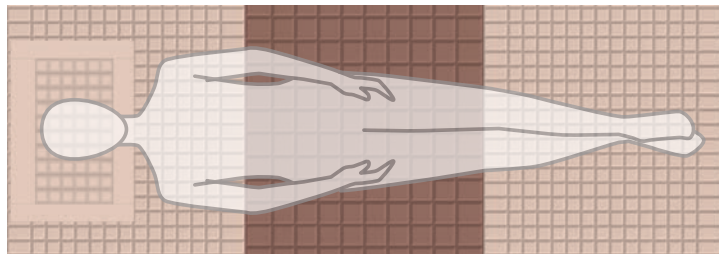

お客様に快適な癒しの眠りを実感していただけます。

これ一枚で 特別の寝心地。

オリジナルキューブマットレス

■ マットレス詰めもの
高密度高硬度ウレタンフォーム
立体キューブカット加工

■ マットレス側生地
ポリエステル100% 立体マチ付加工
開き防止用マジックテープ付き(4ヶ所)
(日本製)

※ウレタンの性質上、黄変しますが品質には問題ありません。

自然な
寝姿勢を
保持

体圧を
吸収・分散

横向き寝でも
快適

寝返りが
打ちやすい

ウレタン
素材で
へたりにくい

体圧分散性の良さを追求した オリジナルキューブマットレス

硬さの異なる2種類のキューブが身体を支えて体圧を分散!

オリジナルキューブマットレスは、西川リビング独自の技術により特殊カットされた大・小2種類のキューブを絶妙な配列で構成した敷きふとんです。各キューブが体圧をしっかり受け止めて分散し、身体への負担を和らげ、心地良い寝心地が得られます。

肩・胸部・脚部では、柔らかめの小キューブが適度に沈み込み、荷重をソフトに受け止めて身体を優しく支えるため、寝返りが打ちやすくなります。

最も圧力のかかる腰部では、心地よい硬さの大キューブが極度の沈み込みを防ぎ、身体をしっかり支えるため、理想的な体圧分散を実現。圧迫感が和らぎます。

就寝時 体圧の分布比較例

(西川リビング(株)睡眠環境科学研究所調べ)

一般的なマットレスに比べて「オリジナルキューブマットレス」は身体とマットレスの接地面積が広くなり、高い圧力がかかっている赤い部分が少なくなっています。

一律の硬さで全身を支える
一般的な
オープンコイルマットレス

オリジナル
キューブマットレス

〈横向きで寝ている状態〉

しっかり支える大キューブと優しく支える小キューブが体圧を受け止めて分散することで、
一律の硬さで全身を支える一般的なマットレスよりも身体への負担を和らげてくれます。

自然な寝姿勢を保てる

横向き寝でも快適

寝返りが打ちやすい

心地よい眠りが得られます