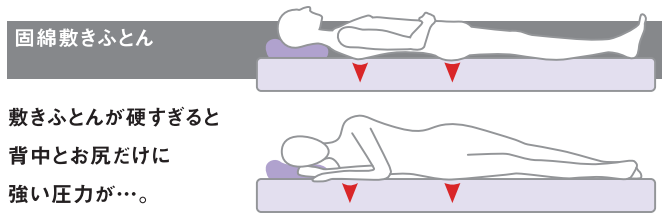

お客様に快適な癒しの眠りを実感していただけます。

これ一枚で 特別の寝心地。

オリジナルキューブマットレス

■ マットレス詰めもの
高密度高硬度ウレタンフォーム
立体キューブカット加工

■ マットレス側生地
ポリエステル100% 立体マチ付加工
開き防止用マジックテープ付き(4ヶ所)
(日本製)

※ウレタンの性質上、黄変しますが品質には問題ありません。

自然な
寝姿勢を
保持

体圧を
吸収・分散

横向き寝でも
快適

寝返りが
打ちやすい

ウレタン
素材で
へたりにくい

体圧分散性の良さを追求した オリジナルキューブマットレス

硬さの異なる2種類のキューブが身体を支えて体圧を分散!

オリジナルキューブマットレスは、西川リビング独自の技術により特殊カットされた大・小2種類のキューブを絶妙な配列で構成した敷きふとんです。各キューブが体圧をしっかり受け止めて分散し、身体への負担を和らげ、心地良い寝心地が得られます。

肩・胸部・脚部では、柔らかめの小キューブが適度に沈み込み、荷重をソフトに受け止めて身体を優しく支えるため、寝返りが打ちやすくなります。

最も圧力のかかる腰部では、心地よい硬さの大キューブが極度の沈み込みを防ぎ、身体をしっかり支えるため、理想的な体圧分散を実現。圧迫感が和らぎます。

就寝時 体圧の分布比較例

(西川リビング(株)睡眠環境科学研究所調べ)

一般的なマットレスに比べて「オリジナルキューブマットレス」は身体とマットレスの接地面積が広くなり、高い圧力がかかっている赤い部分が少なくなっています。