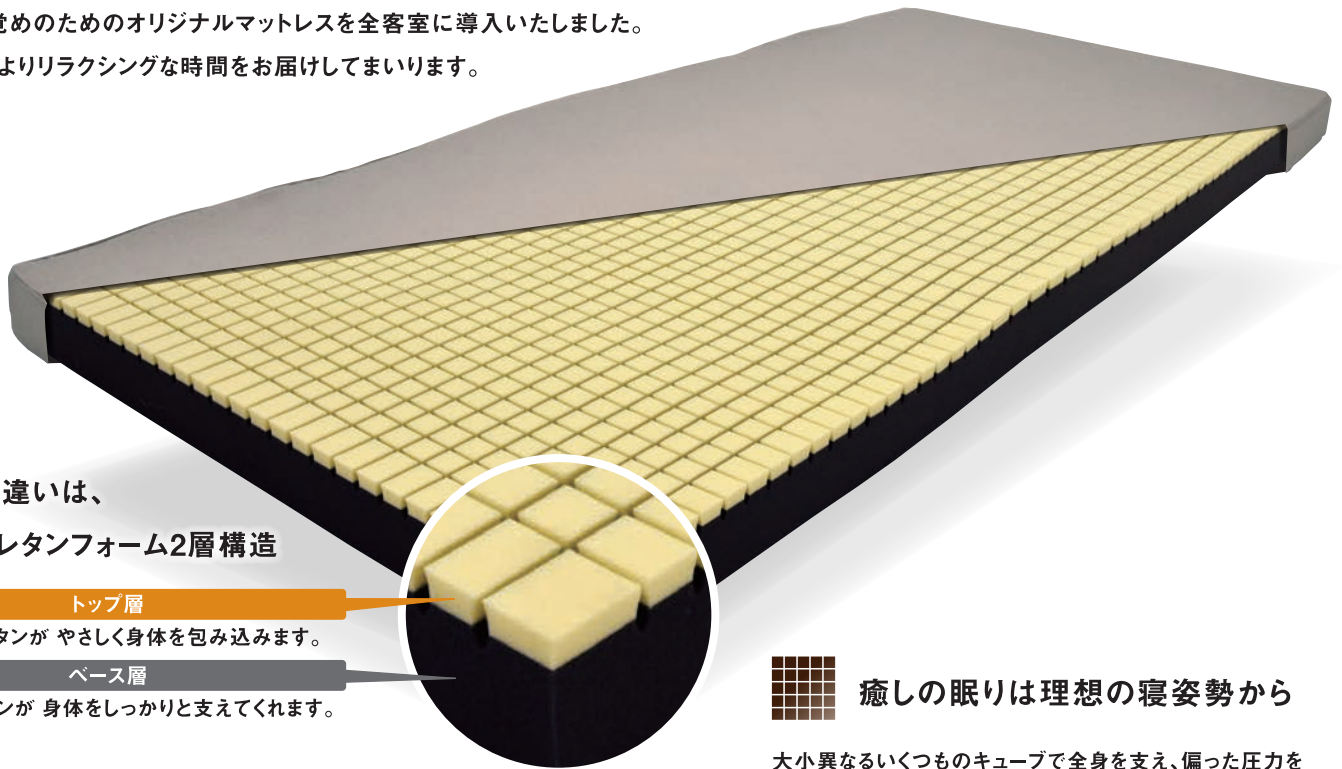

「眠り」にこだわる、おもてなしのプロフェッショナルと
「西川リビング」の共同開発

THE POCKET HOTEL BY SOTETSU

オリジナルキューブマットレス

最高の笑顔と快適な眠りのひとときをプロデュースする「THE POCKET HOTEL」。
この度、寝具と眠りのプロフェッショナル「西川リビング」とのコラボレーションにより、
爽やかな目覚めのためのオリジナルマットレスを全客室に導入いたしました。
より快適に、よりリラクシングな時間をお届けしてまいります。

寝心地の違いは、
独自のウレタンフォーム2層構造

トップ層

柔らかなウレタンがやさしく身体を包み込みます。

ベース層

硬めのウレタンが身体をしっかりと支えてくれます。

癒しの眠りは理想の寝姿勢から

大小異なるいくつものキューブで全身を支え、偏った圧力をかけることなく均一に分散し、自然な寝姿勢を保つよう設計されたマットレスです。

通気性に優れ、寝返りしやすく、メンテナンスも簡単。

お客様に快適な癒しの眠りを実感していただけます。

これ一枚で 特別の寝心地。

オリジナルキューブマットレス

■ マットレス詰めもの
高密度高硬度ウレタンフォーム
立体キューブカット加工

■ マットレス側生地
ポリエステル100% 立体マチ付加工
開き防止用マジックテープ付き(4ヶ所)
(日本製)

※ウレタンの性質上、黄変しますが品質には問題ありません。

自然な
寝姿勢を
保持

体圧を
吸収・分散

横向き寝でも
快適

寝返りが
打ちやすい

ウレタン
素材で
へたりにくい

体圧分散性の良さを追求した オリジナルキューブマットレス

硬さの異なる2種類のキューブが身体を支えて体圧を分散!

オリジナルキューブマットレスは、西川リビング独自の技術により特殊カットされた大・小2種類のキューブを絶妙な配列で構成した敷きふとんです。各キューブが体圧をしっかり受け止めて分散し、身体への負担を和らげ、心地良い寝心地が得られます。