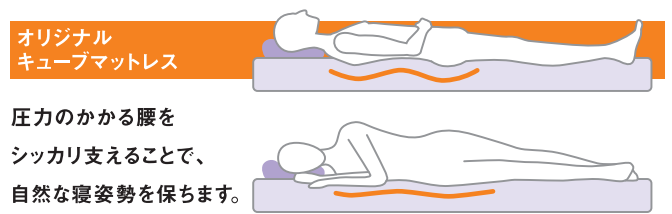

横向き寝でも
快適

寝返りが
打ちやすい

ウレタン
素材で
へたりにくい

体圧分散性の良さを追求した オリジナルキューブマットレス

硬さの異なる2種類のキューブが身体を支えて体圧を分散!

オリジナルキューブマットレスは、西川リビング独自の技術により特殊カットされた大・小2種類のキューブを絶妙な配列で構成した敷きふとんです。各キューブが体圧をしっかり受け止めて分散し、身体への負担を和らげ、心地良い寝心地が得られます。

肩・胸部・脚部では、柔らかめの小キューブが適度に沈み込み、荷重をソフトに受け止めて身体を優しく支えるため、寝返りが打ちやすくなります。

最も圧力のかかる腰部では、心地よい硬さの大キューブが極度の沈み込みを防ぎ、身体をしっかり支えるため、理想的な体圧分散を実現。圧迫感が和らぎます。

就寝時 体圧の分布比較例

(西川リビング(株)睡眠環境科学研究所調べ)

一般的なマットレスに比べて「オリジナルキューブマットレス」は身体とマットレスの接地面積が広くなり、高い圧力がかかっている赤い部分が少なくなっています。