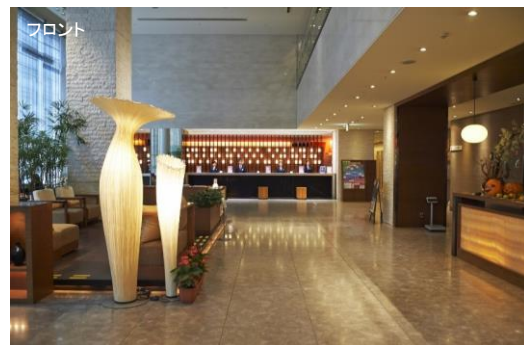

レンタルPC

喫煙ブース

会議室・ご宴会

【1F 宴会場】

- ・芙蓉(三分割可)
スクール形式で182名様
立食パーティーで180名様までご利用可

【2F 小会議室】

- ・カトレア
スクール形式で35名様まで対応可
- ・メヌエット / フリージア
各室スクール形式で24名様まで対応可

HOTEL SUNROUTE