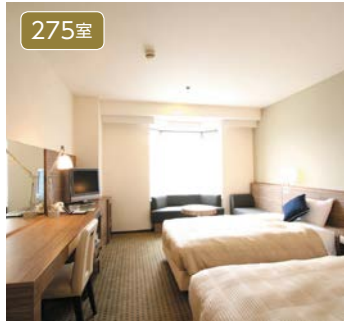

相鉄ホテルズ
パートナーホテル

サイプレスホテル 名古屋駅前

Cypress Hotel Nagoya-eki Mae

Check In 14:00 / Check Out 11:00

朝食 Breakfast (和洋ビュッフェ / Buffet)

JR名古屋駅より徒歩5分、名古屋のビジネス・
観光拠点として大変便利！

☎052-571-2221

P 有料 40台 ※立体タワー式

住所/Address

〒450-0002
愛知県名古屋市中村区名駅2-35-24
2-35-24 Meieki, Nakamura-ku,
Nagoya-shi, Aichi 450-0002