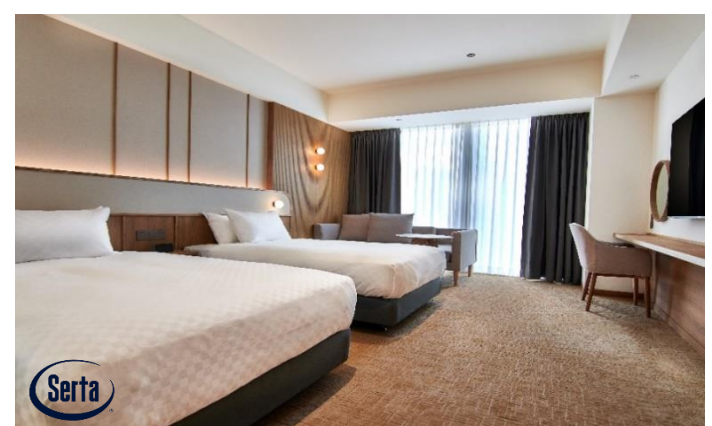

相鉄グランドフレッサ 台北西門

SOTETSU GRAND FRÉSA TAIPEI XIMEN

MRT板南線(ブルーライン)・MRT松山新店線(グリーンライン)西門駅3番出口より徒歩1分の好立地。台湾のファッションやサブカルチャーなど様々な文化の発信地・西門町の中心部に近く、ビジネスはもちろん、観光拠点として大変便利です。

全米トップクラスの実績を誇るサータ社製ベッドを導入のほか、空気清浄機を完備、全室禁煙、全館Wi-Fi対応。全室30㎡以上のゆとりのある客室で、3名様でのご利用が可能な客室も多数ご用意しています。また、全館浄水システム「良水工房」を導入し、ご満足とご安心をお約束するワンクラス上の「快適空間」をご提供いたします。

全室に非接触ICカードキーを導入し、エレベーターはキータッチシステムを採用。ゲスト以外の侵入を防ぐ高いセキュリティでファミリーにも安心してご利用いただけます。

客室設備・アメニティ

※ その他アメニティはロビーのフリーアメニティコーナーにご用意しております。

タイプ別客室数: 200室

客室タイプ	客室サイズ(㎡)	定員	ベッドサイズ(mm)	室数	フロア
スタンダードダブル	34.7~35.6	2~3	1600 (ソファベッド有) *1	48	3~14
スーペリアダブル	31.4~34.8	2~3	1600 (ソファベッド有) *1	23	3~14
デラックスダブル	32~39.8	2~3	1600 (ソファベッド有) *1	49	3~14
西門(シーメン)ダブル	30.7~37.2	2~3	1600 (ソファベッド有) *1	12	3~14
スタンダードツイン	34.2	2~3	1200×2 (ソファベッド有) *1	18	6~14
デラックスツイン	34.2	2~3	1200×2 (ソファベッド有) *1	46 *2	3~14
グランドツイン	59.6	4	1400×2	2	4・5
アクセシブルツイン	34.2	2	1200×4	2	5

*1 一部の客室を除く(ソファベッドご利用時は最大3名様までご利用いただけます)。

*2 デラックスツインの室数はアジョイニングツイン9組(18室)を含みます。

朝食

※ただいま準備中です。準備が出来次第、お知らせさせていただきます。

スキンケア・ヘアケア アメニティ

SOU美SUI (全館浄水システム「良水工房」設置)

全館浄水システム「良水工房」により、客室の洗面台やシャワー、トイレをはじめ、ホテル内すべての水を優しい水「SOU美SUI」に変えています。

スタンダードツイン