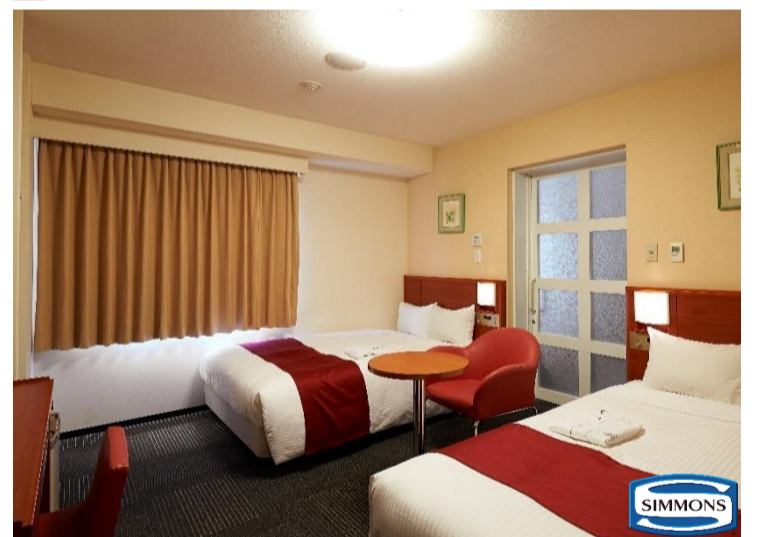

## 客室設備・アメニティ

■ 女性用アメニティ・貸出用備品 ※画像はイメージです

※ 女性用アメニティはロビーにご用意しております。  
 ※ 携帯充電器はフロントにて貸し出しとなります。

## ツイン

- 2名利用可能室数 150室
- 禁煙ルーム 86室(2・6~10階)
- 喫煙ルーム 64室(3~6階)
- ※ 6階のみ禁煙・喫煙混在フロア