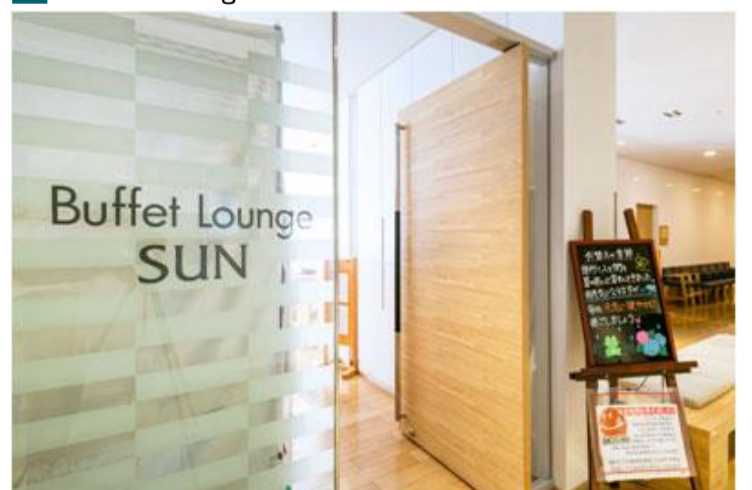

Buffet Lounge SUN

朝食

朝食会場 : 5階 Buffet Lounge SUN(ビュッフェラウンジサン)
朝食営業時間 : 7:00~10:00AM(ラストオーダー 9:30)
席数 : 48席
メニュー : ”地産地消”をモットーに旬の野菜や長野県の食材を中心とした和洋ビュッフェをご提供しております。
料金 : 1,100円(税込)