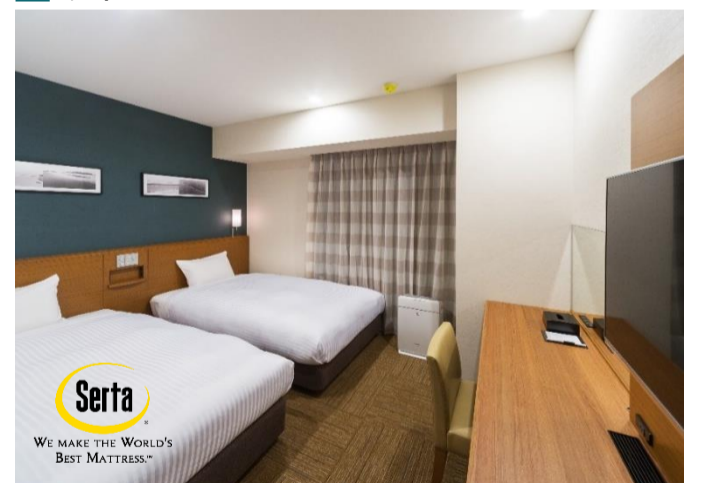

SOTETSU
FRESA
INN
FRESH · SENSE · AMENITY

相鉄フレッサイン 藤沢駅南口

JR東海道線、小田急線藤沢駅より徒歩1分。

江ノ島電鉄藤沢駅より徒歩2分。

ビジネスはもちろん、湘南・鎌倉へのレジャー、観光の拠点としてご利用いただけます。
全室サータ社製のベッドを設置、全館Wi-Fi対応、高セキュリティのICカードキーを採用。
ご満足とご安心をお約束するワンクラス上の「快適空間」をご用意いたしました。

客室設備・アメニティ

※ 女性用アメニティはロビーにご用意しております。
※ 携帯充電器はフロントにて貸し出しとなります。

タイプ別客室数: 142室

客室タイプ	客室サイズ(m²)	ベッドサイズ(mm)	室数	フロア
シングル	11.3	1200	30	2~9
ダブル	12.2~13.1	1400	73	2~9
レディースダブル	12.2~12.3	1400	1	9
ツイン	16.2~16.7	1100×2	32	2~9
デラックスツイン	23.9	1100×2 (エキストラベッド×2)	4	3~6
ユニバーサルダブル	16.8	1400	1	2
ユニバーサルツイン	18.1	1000×2	1	2

- 2名利用可能室数 142室
- 禁煙ルーム 104室(2~6階、9階)
- 喫煙ルーム 38室(7、8階)

朝食

朝食ラウンジ(2階)

朝食営業時間 : 6:30~10:00AM(9:30ラストオーダー)

席数 : 36席

メニュー : 和・洋食ビュッフェ

釜揚げしらす、ごはんと味噌汁

パンとスープ、サラダ、日替わりメニュー、ヨーグルト

ドリンク(コーヒー、紅茶、オレンジジュース)など

料金 : 920円(税込)

未就学児 無料

ツイン

朝食ラウンジ(ロビー階)