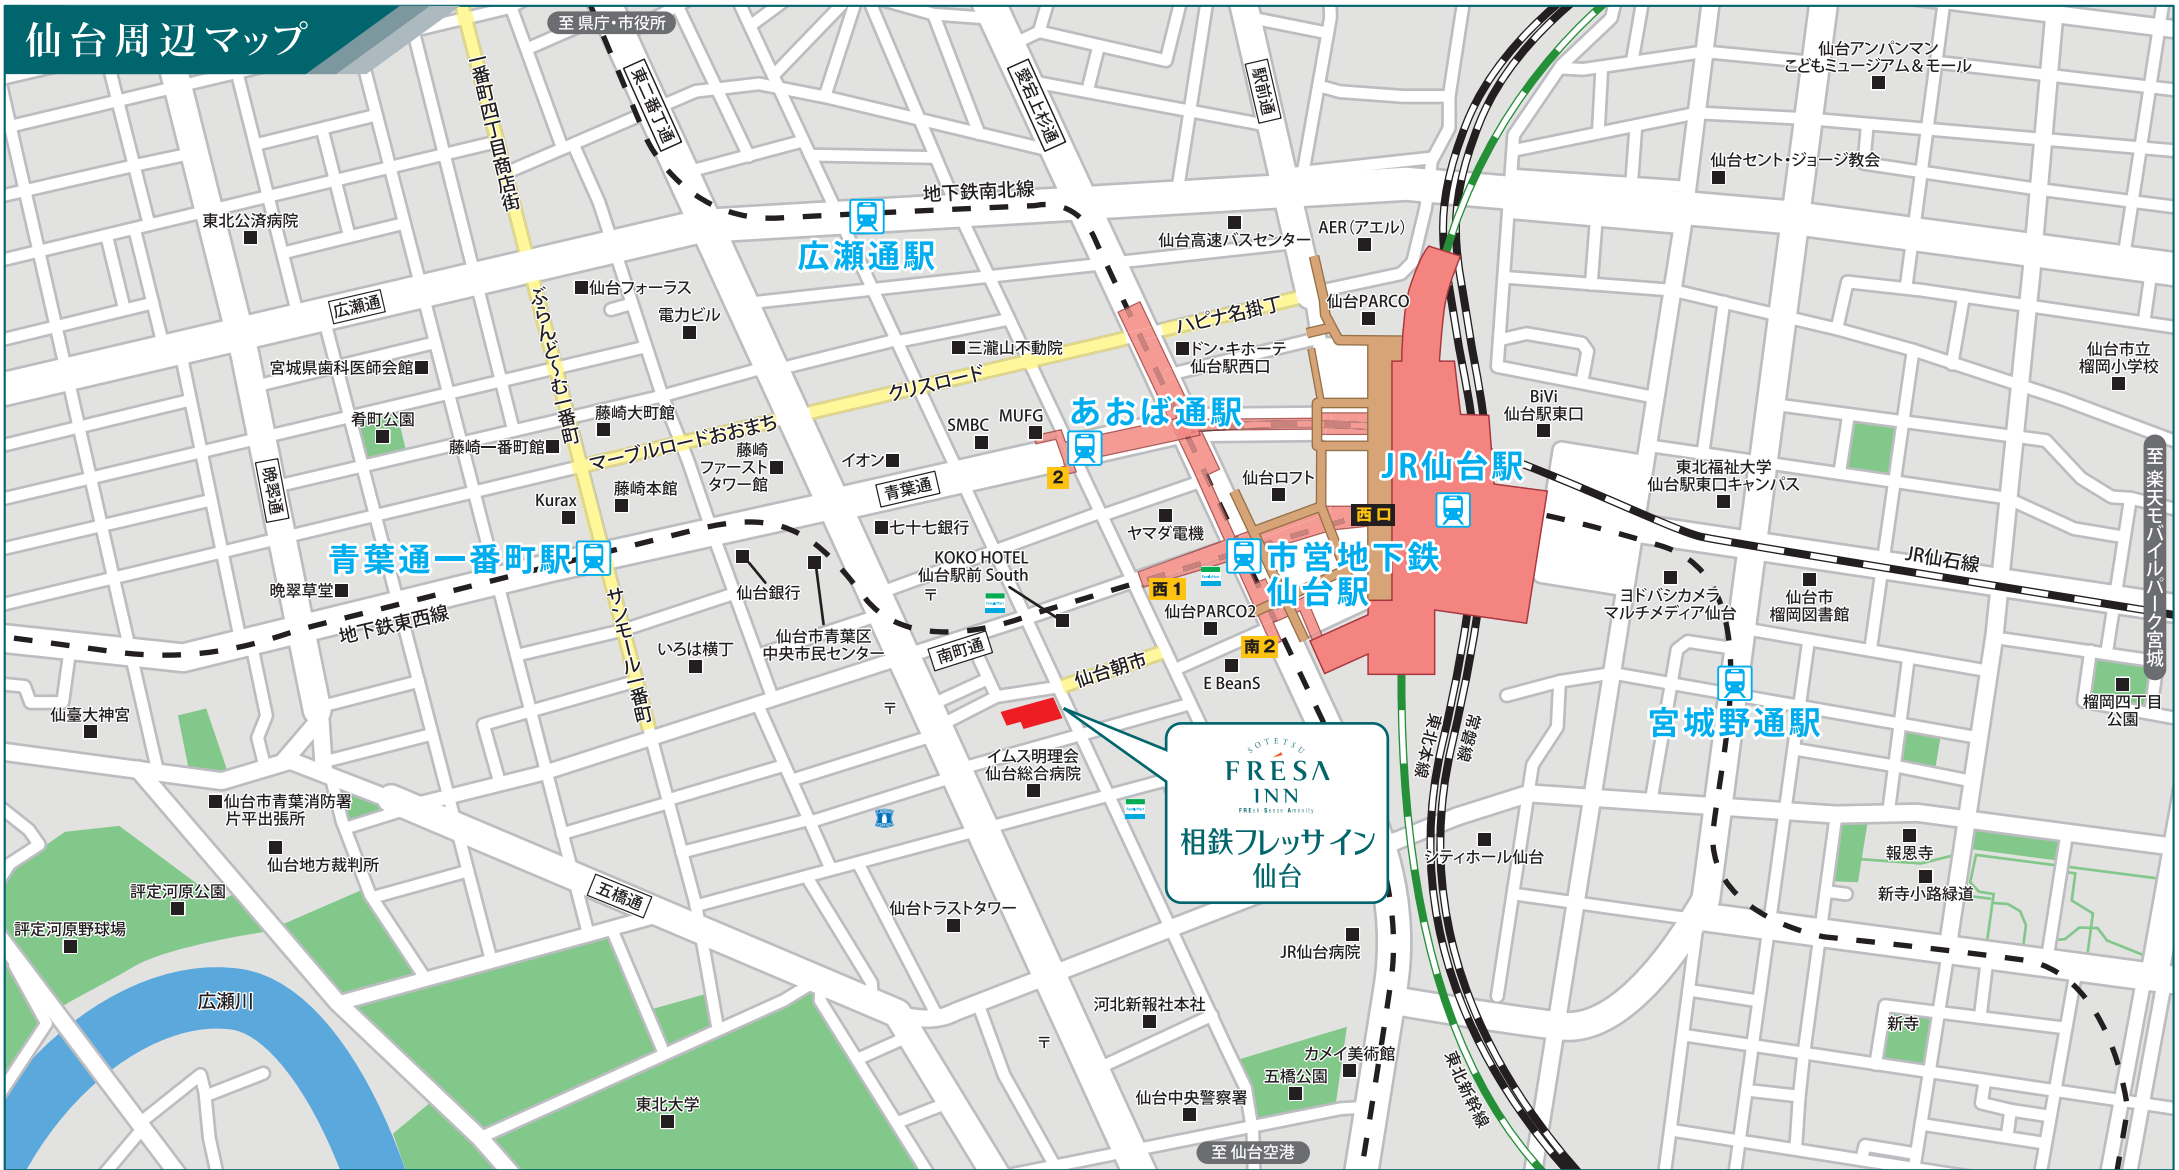

仙台周辺マップ

最寄り駅

- 仙台市営地下鉄南北線/東西線 仙台駅 西1出口より徒歩4分
- JR仙石線 あおば通駅 出入口2より徒歩5分
- JR仙台駅 西口より徒歩7分

周辺案内

- 東京駅
仙台駅 → 東京駅……約90分
(東北新幹線 はやぶさ/こまち)
- 石巻駅
仙台駅 → 石巻駅……約70分
(JR仙石線)
- 仙台国際センター(国際センター駅)
仙台駅 → 国際センター駅……約10分
(地下鉄東西線)
- 仙台城(青葉城)跡
仙台駅 → 仙台城跡……約30分(徒歩含む)
(観光シティーバス「スーパースター仙台」)

- 楽天モバイルパーク宮城(宮城野原駅)
仙台駅 → 宮城野原駅……約5分
(JR仙石線)
- 松島(松島海岸駅)
仙台駅 → 松島海岸駅……約50分
(JR仙石線)
- 三井アウトレットパーク仙台港(中野栄駅)
仙台駅 → 中野栄駅……約20分
(JR仙石線)
- 仙台空港
仙台駅 → 仙台空港駅……約25分
(仙台空港アクセス線)
- 仙台朝市……徒歩約1分

SOTETSU
FRESA INN 相鉄フレッサイ
仙台
FRESH・Sense・Amenity