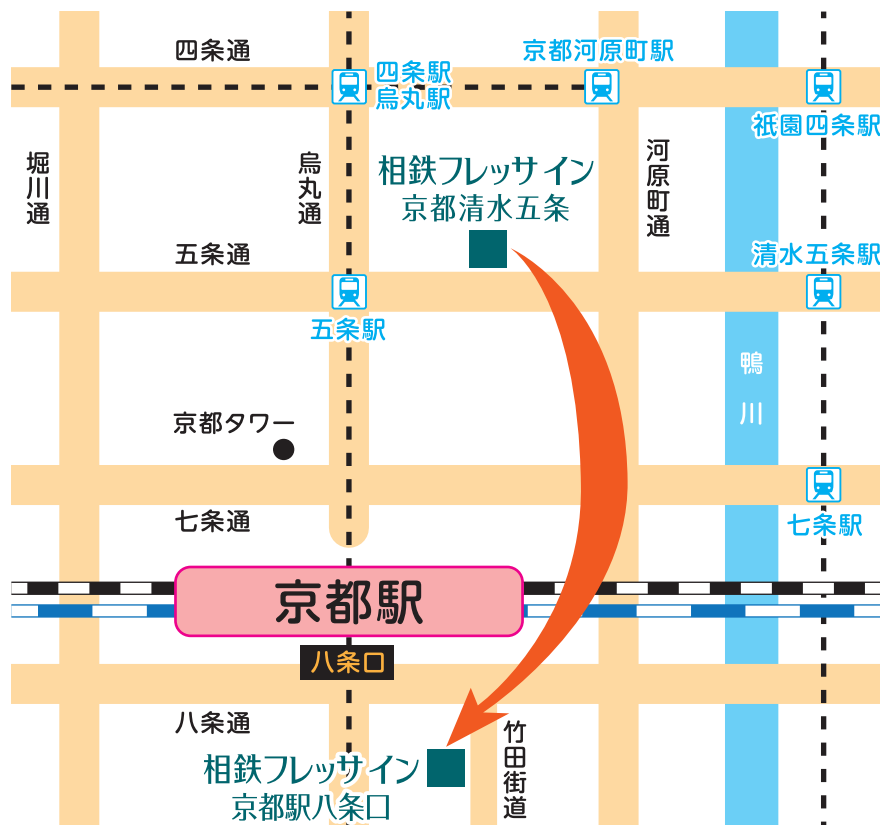

荷物を預けて手ぶらで観光!!

荷物配送

相鉄フレッサイн 京都清水五条

開業記念

9/30(金)まで

“無料”サービス

相鉄フレッサイн 京都清水五条

相鉄フレッサイн 京都駅八条口

帰りに京都駅近くの「相鉄フレッサイн 京都駅八条口」で
ピックアップできるからとっても便利!

※ 限定数を超えた場合はお預かりができない場合がございます

11:30

チェックアウト後、
11:30までにフロントへ
お申し込みください。

14:00 - 15:00

14:00~15:00の間に
相鉄フレッサイн 京都駅八条口へ
お届けします。

20:00

当日20:00までにお受取りください。

相鉄フレッサイн 京都駅八条口への
アクセス詳細はこちら

SOTETSU
FRESH
INN
FRESH Sense Amenity

※当日お引き取りがない場合、または保管延長される場合は、
別途1日につき500円(税込)を頂戴いたします。