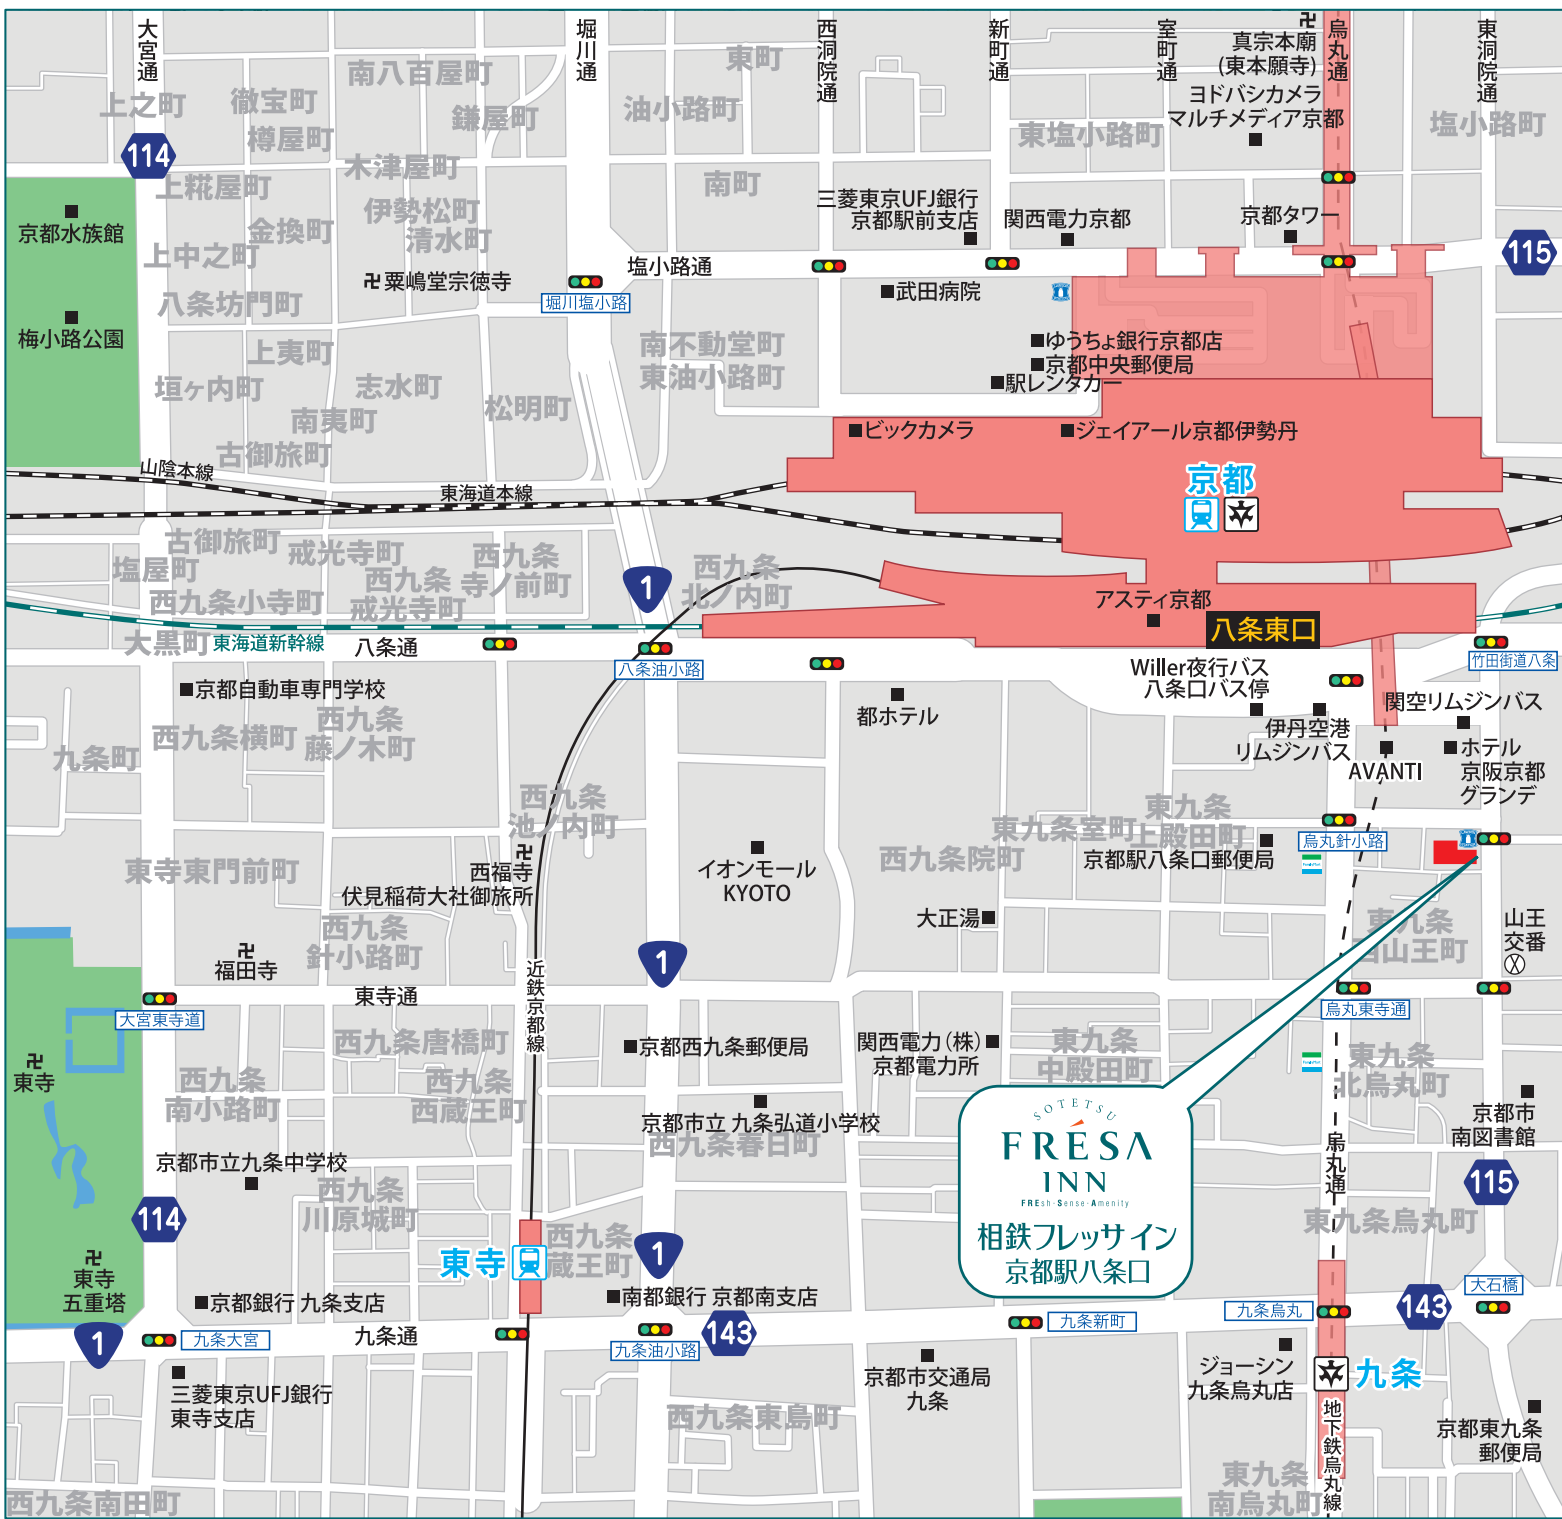

# ■ 京都駅八条口周辺マップ

## ■ 最寄り駅

- JR京都駅、東海道新幹線側八条東口から徒歩3分
- 近鉄京都線京都駅八条口から徒歩4分

## ■ 周辺施設

- 国際会館  
京都駅から国際会館駅まで約20分  
(京都市営烏丸線)
- 伏見稲荷  
京都駅から稲荷駅まで約6分  
(JR奈良線)
- 三十三間堂  
京都駅前から博物館三十三間堂前まで約8分  
(京都市営バス)
- 東寺  
京都駅から東寺駅まで約2分  
(近鉄京都線)
- 西本願寺  
京都駅前から西本願寺前まで約7分  
(京都市営バス)
- 清水寺  
京都駅前から五条坂下車、徒歩(約15分)  
(京都市営バス)
- 二条城  
京都駅から烏丸御池駅乗り換え、二条城前駅まで約14分  
(京都市営烏丸線) (京都市営東西線)
- 大阪駅  
京都駅から大阪駅まで約28分  
(JR東海道山陽本線新快速)

**相鉄フレッサイ**  
**INN**  
FRESH·Sense·Amenity  
**京都駅八条口**

〒601-8003 京都府京都市南区東九条西山王町11番地  
 TEL 075-284-0203 FAX 075-284-2203