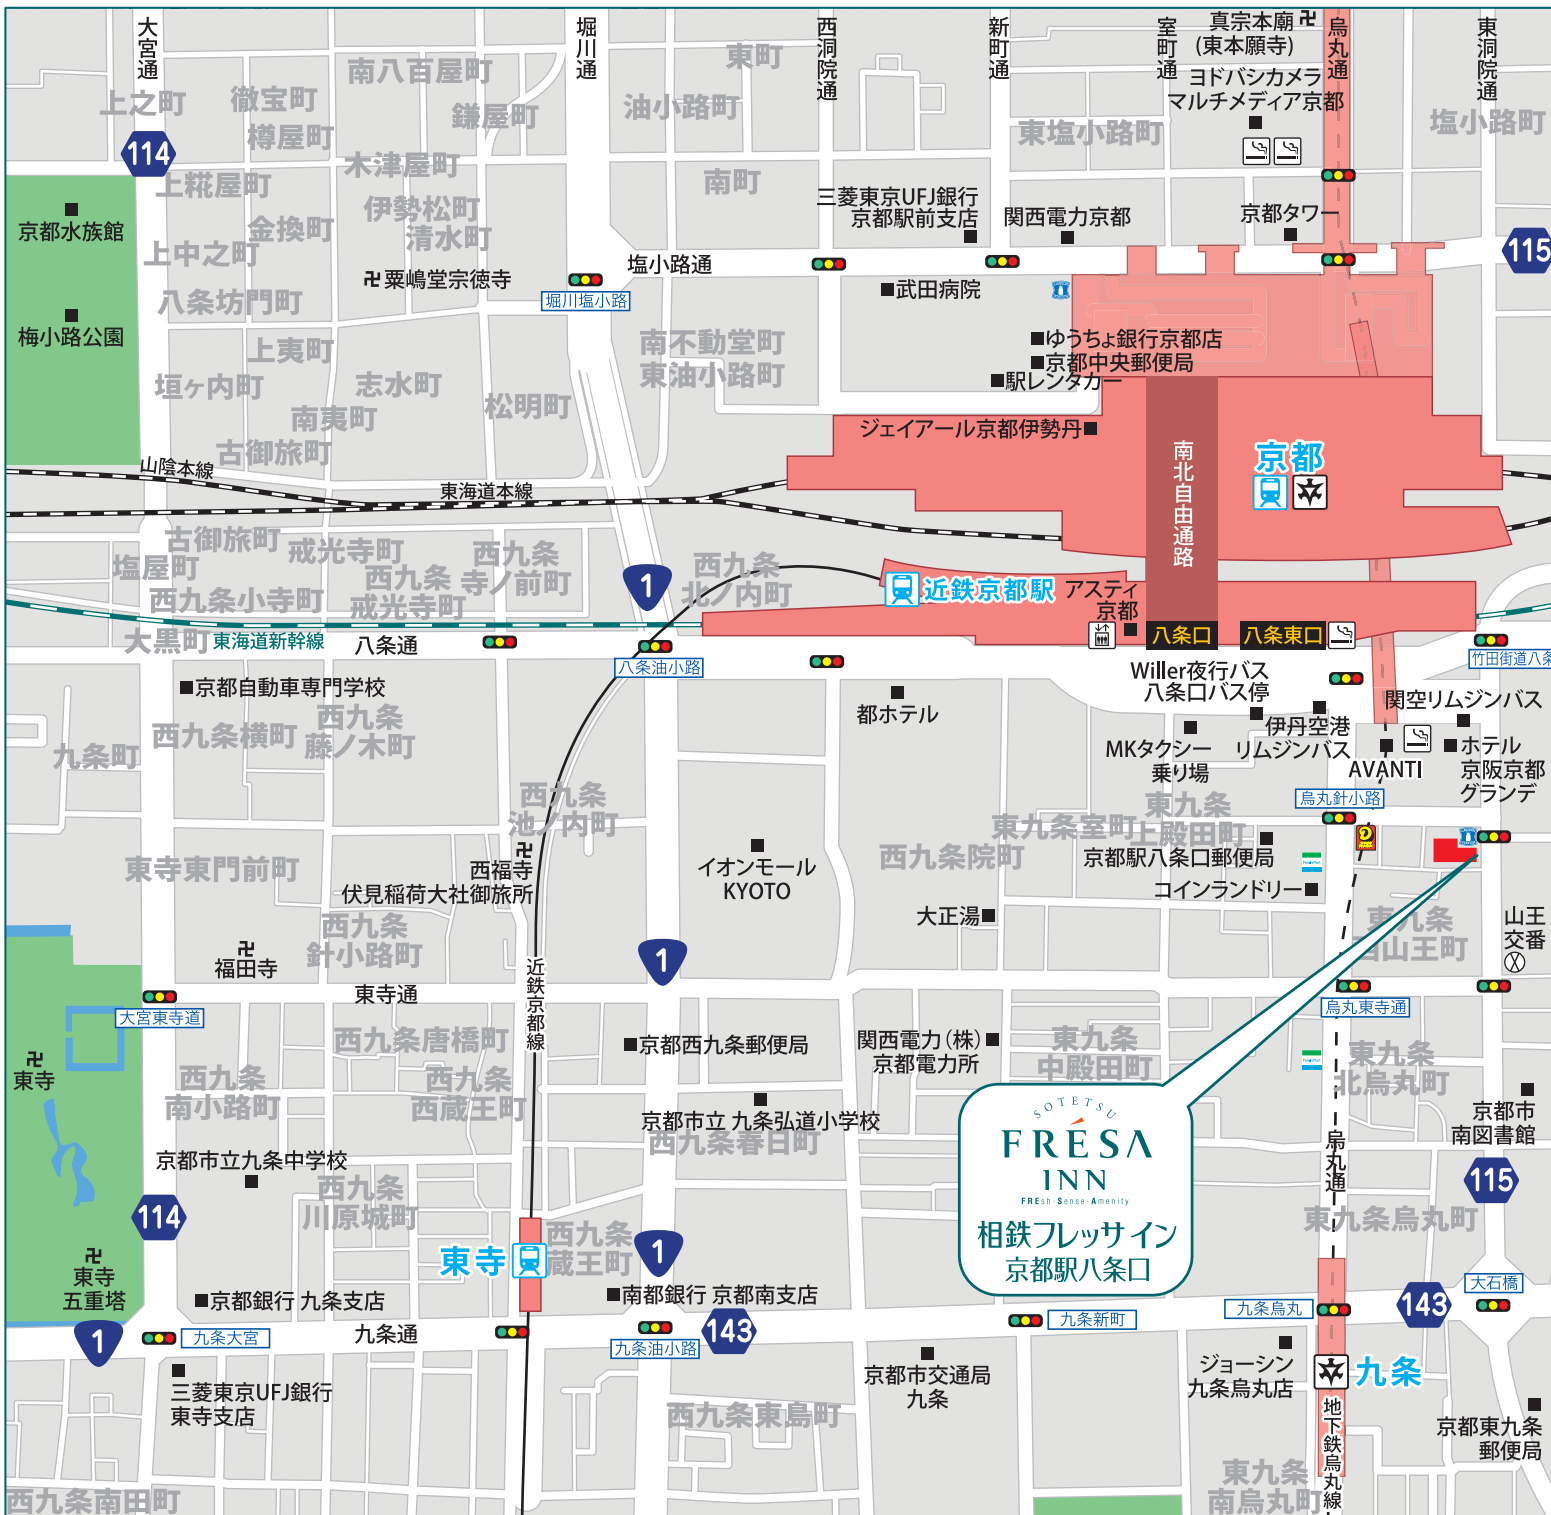

# ■ 京都駅八条口周辺マップ

## ■ 最寄り駅

- JR京都駅、東海道新幹線側八条東口から徒歩3分
- 近鉄京都線京都駅八条口から徒歩4分

## ■ 周辺施設

- 国際会館  
京都駅から国際会館駅まで約20分  
(京都市営丸丸線)
- 伏見稲荷  
京都駅から稲荷駅まで約6分  
(JR奈良線)
- 三十三間堂  
京都駅前から博物館三十三間堂前まで約8分  
(京都市営バス)
- 東寺  
京都駅から東寺駅まで約2分  
(近鉄京都線)
- 西本願寺  
京都駅前から西本願寺前まで約7分  
(京都市営バス)
- 清水寺  
京都駅前から五条坂下車、徒歩(約15分)  
(京都市営バス)
- 二条城  
京都駅から丸丸御池駅乗り換え、二条城前駅まで約14分  
(京都市営丸丸線) (京都市営東西線)
- 大阪駅  
京都駅から大阪駅まで約28分  
(JR東海道山陽本線新快速)

**相鉄フレッサイ**  
**INN**  
FRESH·Sense·Amenity  
**京都駅八条口**

〒601-8003 京都府京都市南区東九条西山王町11番地  
 TEL 075-284-0203 FAX 075-284-2203