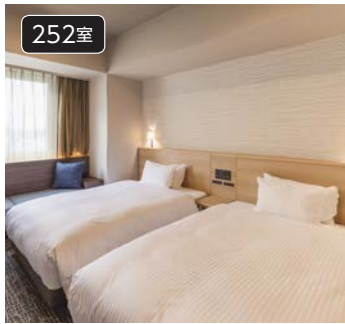

SOTETSU GRAND FRÉSA
高田馬場
SOTETSU GRAND FRESA TAKADANOBABA
Check In 15:00 / Check Out 11:00
朝食 Breakfast (和洋ビュッフェ / Buffet)

高田馬場駅から徒歩1分の好立地！