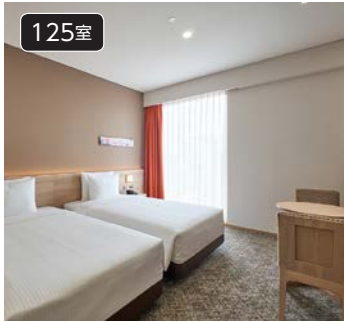

サイゴン 2023年7月6日オープン

SOTETSU GRAND FRESA SAIGON

Check In 14:00 / Check Out 12:00

朝食 Breakfast (和洋ビュッフェ / Buffet)

ホーチン市中央部1区主要スポットに隣接し、観光やビジネスに最適な立地！

125室

+84(0)-28-3535-2840

全室禁煙 ※台数に限りがあります ※ limited space