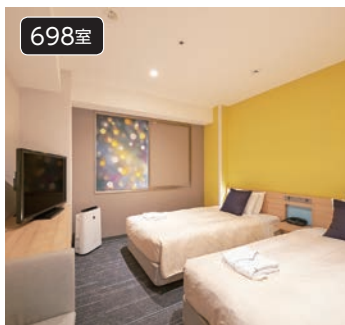

SOTETSU GRAND FRÉSA
大阪なんば
SOTETSU GRAND FRESA OSAKA-NAMBA
Check In 15:00 / Check Out 11:00
朝食 Breakfast (和洋ビュッフェ / Buffet)

日本橋駅から徒歩2分の好立地！