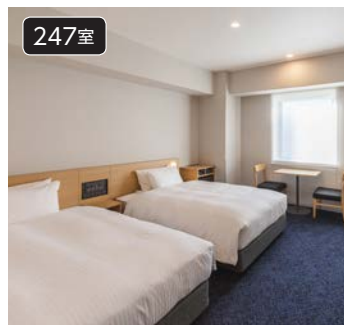

SOTETSU GRAND FRÉSA
熊本
SOTETSU GRAND FRESA KUMAMOTO
Check In 15:00 / Check Out 11:00
朝食 Breakfast (和洋ビュッフェ / Buffet)

熊本市電辛島町より徒歩4分、熊本市内の観光に最適