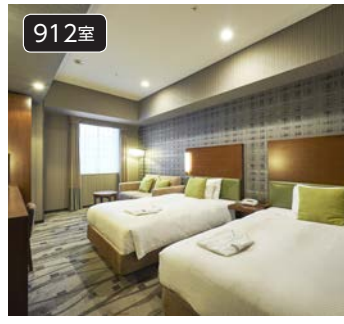

SOTETSU GRAND FRÉSA
東京ベイ有明
 SOTETSU GRAND FRESA TOKYO-BAY ARIAKE
 Check In 15:00 / Check Out 11:00
 朝食 Breakfast (和洋ビュッフェ / Buffet)

東京ビッグサイト、お台場への観光ならこのホテル！

☎03-6899-2030

住所/Address
 〒135-0063
 東京都江東区有明3-6-6
 3-6-6 Ariake, Koto-Ku, Tokyo 135-0063
 アクセス/Access
 りんかい線 国際展示場駅 徒歩3分
 ゆりかもめ 東京ビッグサイト駅 徒歩3分
 A 3 minute walk from Kokusai-Tenjijo Sta. on the Rinkai Line. A 3 minute walk from Tokyo Big Sight Sta. on the Yurikamome Line.