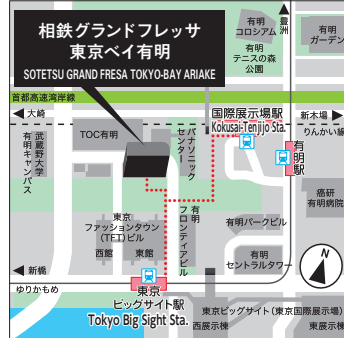

SOTETSU GRAND FRÉSA

SOTETSU GRAND FRÉSA
高田馬場
 SOTETSU GRAND FRESA TAKADANOBABA
 Check In 15:00 / Check Out 11:00
 朝食 Breakfast (和洋ビュッフェ / Buffet)

高田馬場駅から徒歩1分の好立地！

☎03-5291-8203

住所/Address
 〒169-0075
 東京都新宿区高田馬場1-27-7
 1-27-7 Takadanobaba, Shinjuku-ku, Tokyo 169-0075
 アクセス/Access
 JR山手線・西武新宿線 高田馬場駅
 早稲田口 徒歩1分
 東西線 高田馬場駅 3番出口 徒歩1分
 One minute's walk from Waseda Entrance of Takadanobaba Sta. on the JR Lines and Seibu Shinjuku Lines.

SOTETSU GRAND FRÉSA
東京ベイ有明
 SOTETSU GRAND FRESA TOKYO-BAY ARIAKE
 Check In 15:00 / Check Out 11:00
 朝食 Breakfast (和洋ビュッフェ / Buffet)

東京ビッグサイト、お台場への観光ならこのホテル！

☎03-6899-2030

住所/Address
 〒135-0063
 東京都江東区有明3-6-6
 3-6-6 Ariake, Koto-Ku, Tokyo 135-0063
 アクセス/Access
 りんかい線 国際展示場駅 徒歩3分
 ゆりかもめ 東京ビッグサイト駅 徒歩3分
 A 3 minute walk from Kokusai-Tenjijo Sta. on the Rinkai Line. A 3 minute walk from Tokyo Big Sight Sta. on the Yurikamome Line.

SOTETSU GRAND FRÉSA
大阪なんば
 SOTETSU GRAND FRESA OSAKA-NAMBA
 Check In 15:00 / Check Out 11:00
 朝食 Breakfast (和洋ビュッフェ / Buffet)

日本橋駅から徒歩2分の好立地！

☎06-7668-2030

住所/Address
 〒542-0073
 大阪府大阪市中央区日本橋1-1-13
 1-1-13 Nippombashi, Chuo-ku, Osaka 542-0073
 アクセス/Access
 近鉄難波線 近鉄日本橋駅 6番出口 徒歩2分
 堺筋線・千日前線 日本橋駅 6番出口 徒歩2分
 A 2 minute walk from Exit 6 in Kintetsu-Nippombashi Sta. on the Kintetsu Line. A 2 minute walk from Exit 6 in Nippombashi Sta. on the Osaka Metro Sakaisuji Line and Sennichimae Line.

住所/Address

8 Ly Tu Trong Street, Ben Nghe Ward, District 1, Ho Chi Minh City, Vietnam

アクセス/Access

タンソンニャット国際空港から車(タクシー)で30分~40分
レタントン通り(日本人街)徒歩2分
ドンコイ通り 徒歩8分

A 30-40 minute drive from Tan Son Nhat International Airport by car (taxi).
A 2 minute walk from Le Thanh Ton Street (Saigon Japanese Town).
A 8 minute walk from Dong Khoi Street.