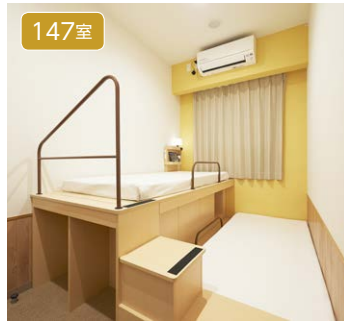

P THE POCKET HOTEL
BY SOTETSU

ありそうでなかった、ちょっと新しいカタチ。
全室鍵付きの個室で、安心・安全のプライベート空間！

☎075-283-1110

*Breakfast will be served at partner restaurants nearby.

住所/Address

〒604-8122
京都府京都市中京区柳馬場通錦小路下る瀬戸屋町474

474 Setoyacho, Nishikikoji-sagaru, Yanaginobanba-dori, Nakagyo-ku, Kyoto-shi, Kyoto 604-8122